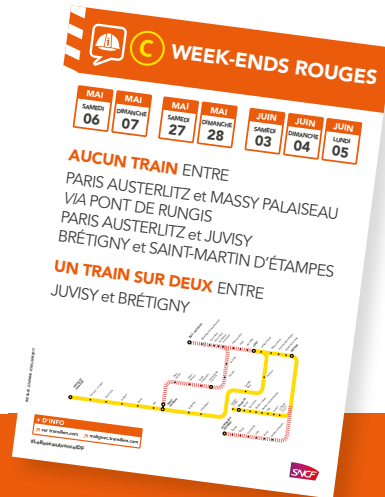

HORAIRES DE LA SEMAINE

du 9 mai au 2 juillet 2017

INVALIDES > BRÉTIGNY > DOURDAN LA FORÊT

Horaires susceptibles de modifications

Les trains DYVI sont origine Juvisy en provenance de Paris, nous vous conseillons d'emprunter les trains ELAO et d'effectuer votre correspondance à Brétigny

NOS CONSEILS D'ITINERAIRES POUR LES CLIENTS DE LA BRANCHE DOURDAN / BRETAGNE

DEPUIS / VERS PARIS

Aux heures de pointe de matinée :

Aux heures de pointe de soirée :

Retrouvez tous vos trains sur malignec.transilien.com

POUR VOUS RENDRE A IVRY-SUR-SEINE ET CHOISY-LE-ROI

Aux heures de pointe de matinée :

Aux heures de pointe de soirée :

Retrouvez tous vos trains sur malignec.transilien.com

INFO WEEK-ENDS ROUGES

CONSULTEZ
LE LIVRET HORAIRES
DISPONIBLE EN GARE

AUCUN TRAIN ENTRE

PARIS AUSTERLITZ et MASSY PALAISEAU VIA PONT DE RUNGIS

PARIS AUSTERLITZ et JUVISY

BRÉTIGNY et SAINT-MARTIN D'ÉTAMPES

UN TRAIN SUR DEUX ENTRE JUVISY et BRÉTIGNY

Plus d'informations sur les livrets spécifiques week-ends rouges
et sur le site transilien.com