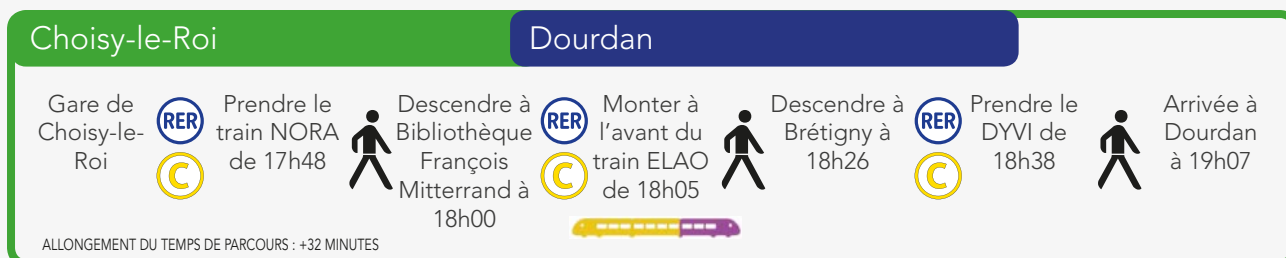

NOS CONSEILS D'ITINERAIRES POUR LES CLIENTS DE LA BRANCHE DOURDAN / BRETAGNE

DEPUIS / VERS PARIS

Aux heures de pointe de matinée :

Aux heures de pointe de soirée :

Retrouvez tous vos trains sur malignec.transilien.com

POUR VOUS RENDRE A IVRY-SUR-SEINE ET CHOISY-LE-ROI

Aux heures de pointe de matinée :

Aux heures de pointe de soirée :

Retrouvez tous vos trains sur malignec.transilien.com

INFO WEEK-ENDS ROUGES

CONSULTEZ
LE LIVRET HORAIRES
DISPONIBLE EN GARE