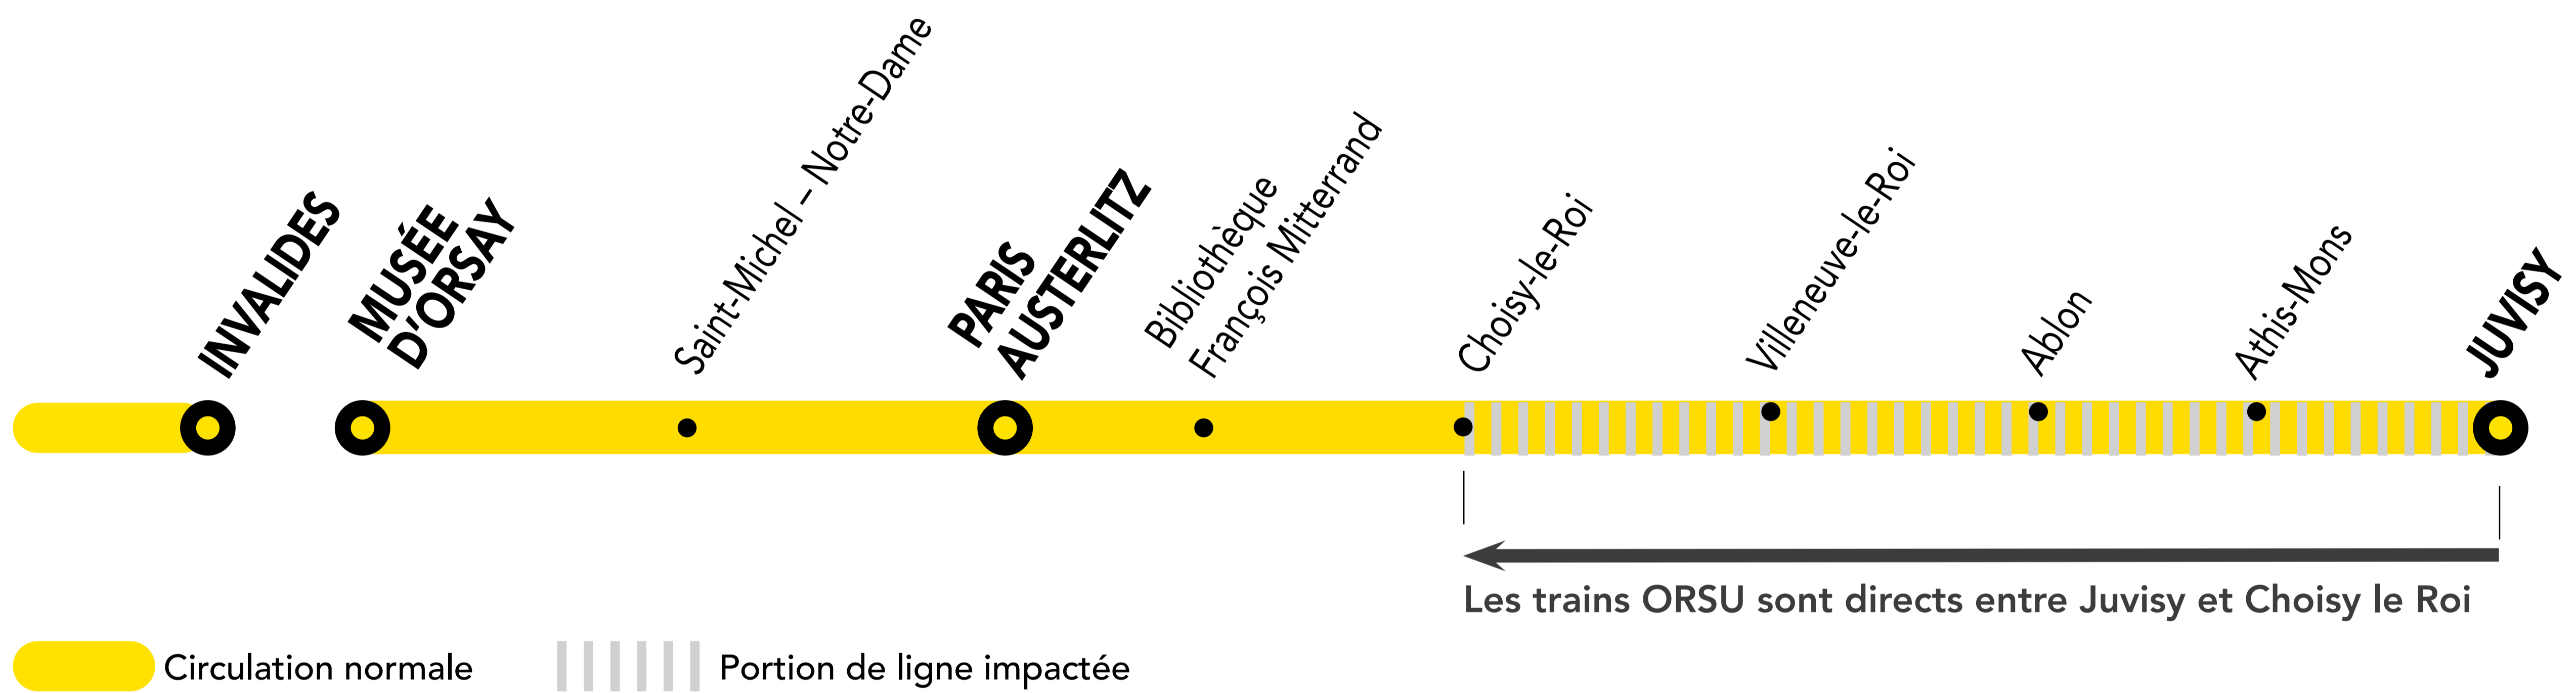

INFO TRAVAUX

FÉV. 29	MARS. 01	MARS. 07 et 08	SAMEDI DIMANCHE	+ D'INFORMATION ↗ au guichet ↗ sur les applis SNCF et Ma Ligne C ↗ sur transilien.com ↗ sur malignec.transilien.com
--------------------------	---------------------------	---------------------------------	------------------------	--

LES TRAINS ORSU SONT DIRECTS ENTRE JUVISY ET CHOISY LE ROI

REPORT / ALLONGEMENT DE TRAJET

REPORT SUR LES TRAINS ORSE + 15 MIN