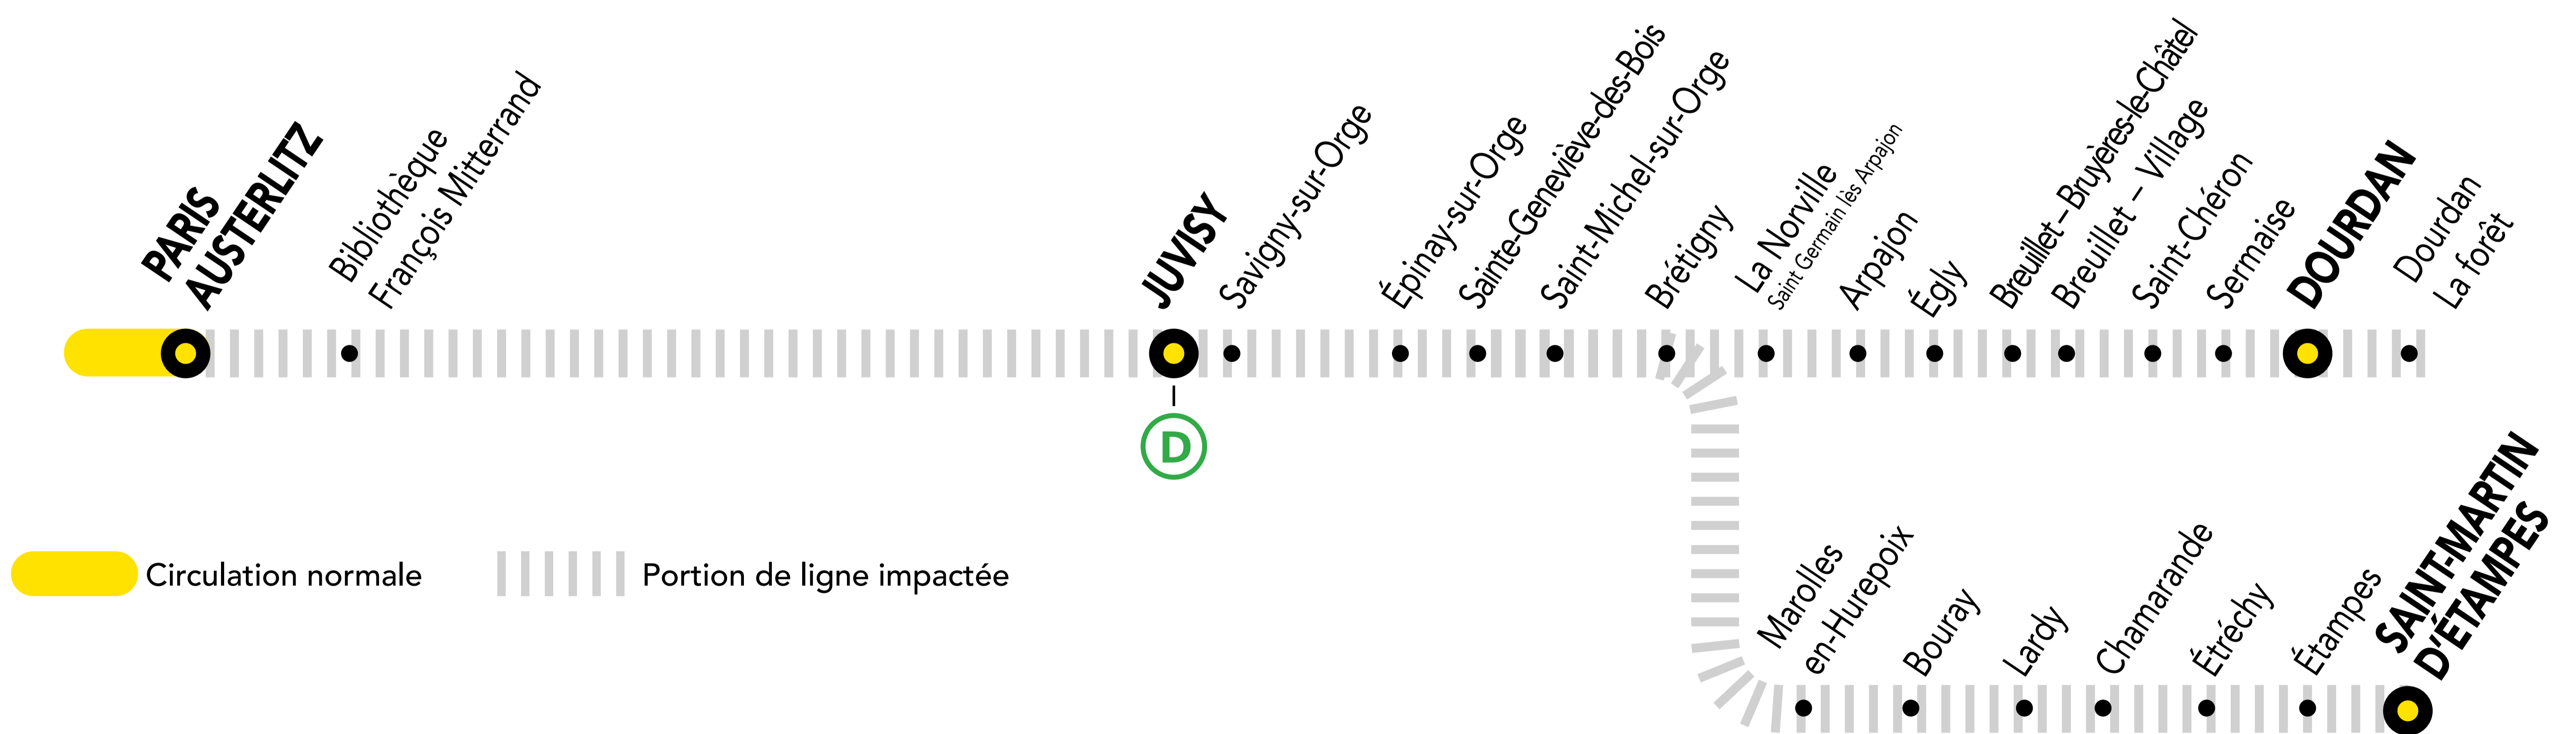

# INFO TRAVAUX

MARS.

07  
et 14

SAMEDI

## + D'INFORMATION

- au guichet
- sur les applis SNCF et Ma Ligne C
- sur [transilien.com](http://transilien.com)
- sur [malignec.transilien.com](http://malignec.transilien.com)

**AUCUN TRAIN AVANT 05H32**  
ENTRE PARIS-AUSTERLITZ ET  
SAINT-MARTIN D'ÉTAMPES

**AUCUN TRAIN AVANT 05H48**  
ENTRE PARIS-AUSTERLITZ ET DOURDAN

### PREMIERS TRAINS À CIRCULER NORMALEMENT

Gares de départ par ordre alphabétique	EN DIRECTION DE	PREMIER TRAIN	TYPE DE TRAIN
Brétigny	➔ Dourdan	06:20	DEBA
	➔ Paris – Austerlitz	04:38	ORDO
Dourdan	➔ Saint-Martin d'Étampes	06:05	ELBA
	➔ Paris – Austerlitz	04:08	ORDO
Juvisy	➔ Dourdan	06:03	DEBA
	➔ Paris – Austerlitz	04:55	ORDO
Paris – Austerlitz	➔ Saint-Martin d'Étampes	05:48	ELBA
	➔ Dourdan	05:48	DEBA
	➔ Brétigny	05:32	ELBA
	➔ Juvisy	05:32	ELBA
Saint-Martin d'Étampes	➔ Paris – Austerlitz	05:32	ELBA
	➔ Paris – Austerlitz	04:24	ORET