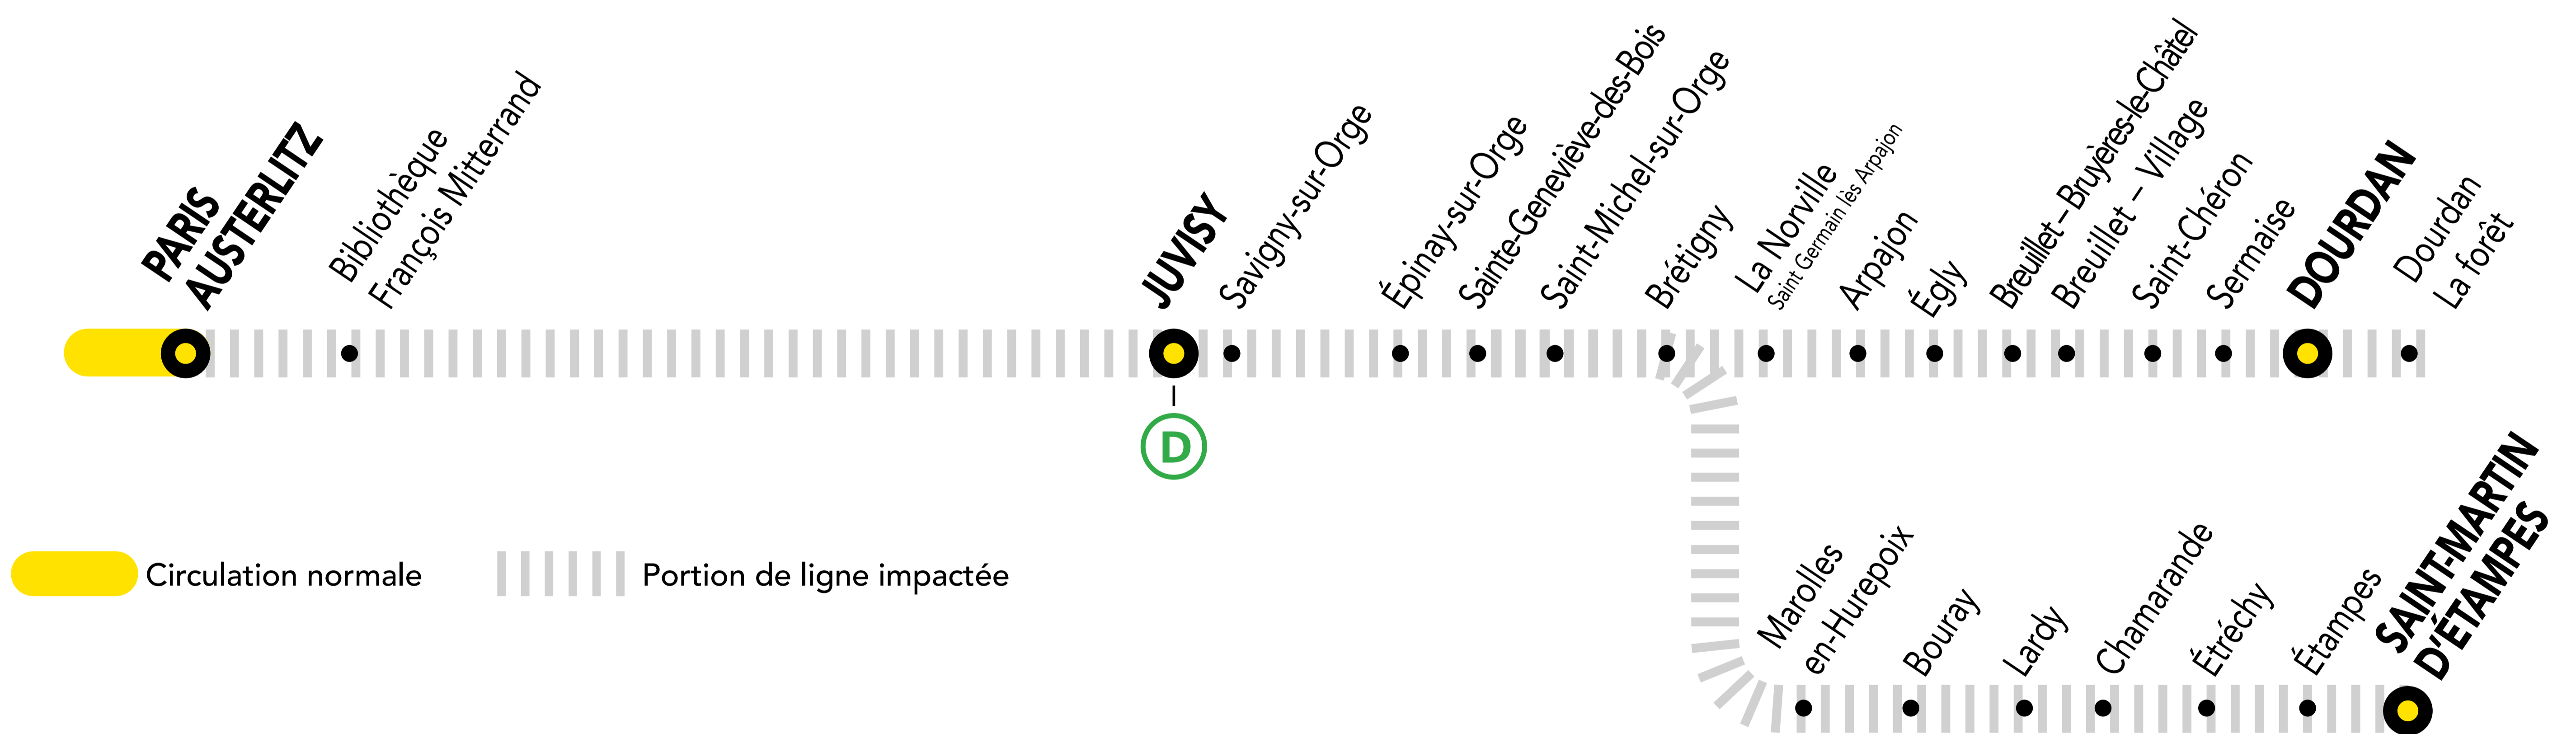

# INFO TRAVAUX

MARS.

02,09,  
et 23

LUNDI

+ D'INFORMATION

➔ au guichet

➔ sur les applis SNCF et Ma Ligne C

➔ sur transilien.com

➔ sur malignec.transilien.com

## AUCUN TRAIN AVANT 05H32 ENTRE PARIS-AUSTERLITZ ET SAINT-MARTIN D'ÉTAMPES

### PREMIERS TRAINS À CIRCULER NORMALEMENT

Gares de départ par ordre alphabétique	EN DIRECTION DE	PREMIER TRAIN	TYPE DE TRAIN
Brétigny	➔ Dourdan	06:50	DEBA
	➔ Paris – Austerlitz	04:55	SARA
Dourdan	➔ Saint-Martin d'Étampes	06:05	ELBA
	➔ Paris – Austerlitz	04:38	LARA
Juvisy	➔ Dourdan	06:33	DEBA
	➔ Paris – Austerlitz	05:00	VICK
Paris – Austerlitz	➔ Saint-Martin d'Étampes	05:48	ELBA
	➔ Dourdan	06:17	DEBA
	➔ Brétigny	05:32	ELBA
	➔ Juvisy	05:32	ELBA
Saint-Martin d'Étampes	➔ Paris – Austerlitz	05:32	ELBA
	➔ Paris – Austerlitz	04:24	SARA