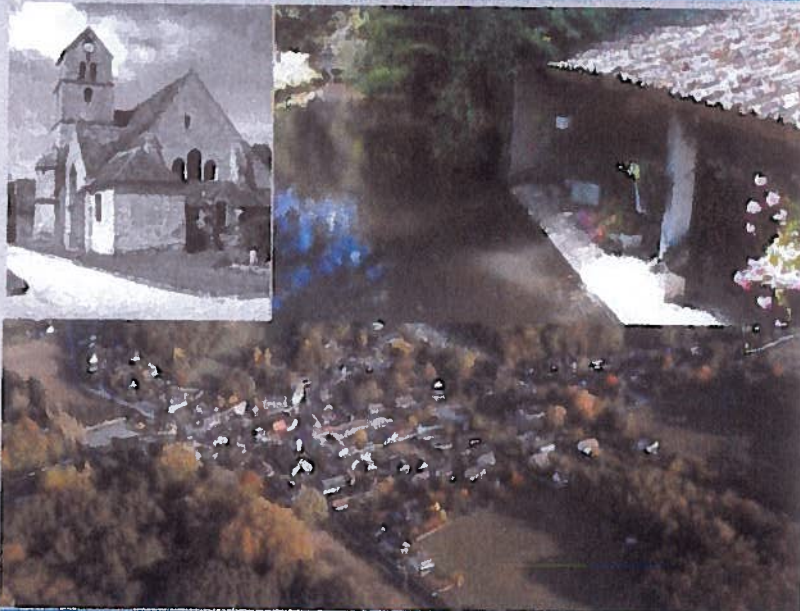

Département de l'Essonne
Commune de Sermaise

PLU

Plan Local d'Urbanisme

ARRIVÉE
21 SEP. 2018
SOUS-PRÉFECTURE D'ÉTAMPES

5.1

REGLEMENT GRAPHIQUE

(Ensemble de la commune)

Document approuvé en Conseil Municipal
du 6 septembre 2018

Le Maire
Pascal JAVOURET